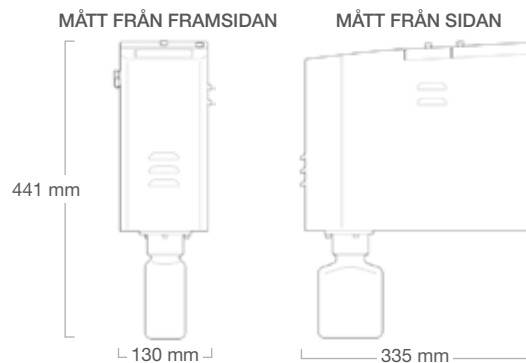

Linx SureClean®

Automatisk tvättstation
för skrivarhuvuden

Tekniska specifikationer

MASKINVARUINFORMATION	Ergonomisk design som gör det enkelt att sätta i skrivhuvudet och starta rengöringsprocessen med en knapptryckning
	Tvättcykel som är lätt att välja. Tryck en gång för att starta och stoppa tvätten
	Minnesfunktion för tidigare tvättcykel
	LED-lampor som visar cykelstatus, batteristatus (om tillämpligt), när rengöringsvätskepatronen är tom och när avfallsflaskan behöver bytas
PROGRAMVARUINFORMATION	Vägledning för användning av SureClean på Linx 9000-seriens skrivarskärm
GENOMSNITTLIG RENGÖRINGSCYKELTID	< 5 minuter
KOMPATIBILITET MED SKRIVARE	Linx 9000-serien, Linx 8000-serien
KOMPATIBILITET MED SKRIVHUVUDEN	MK11 Mini, MK11 Midi, MK11 Midi Plus raka skrivhuvuden
KOMPATIBILITET MED BLÄCKTYPER	Färgmedelsbaserat, mjukpigmenterat, hårdpigmenterat svart, vitt och färg
RENGÖRINGVÄTSKA	Kladdfri patron med 0,5 liter rengöringsvätska
	0,5 liter tom flaska för avfall
HÖLJE	Rostfritt stål
MILJÖSKYDDSMÄRKNING	Utformad för IP23 (skåp), IP54 (elektronikhölje)
MONTERINGSALTERNATIV	Golvstativ med hjul, bordsstativ, beslag för montering på hylla eller skåp*
STRÖMFÖRBRUKNING	12 W (normalt vid tvätt)
STRÖMFÖRSÖRJNING	24 V nätkontakt
	Inbyggt laddningsbart litiumjonbatteri (tillval) Normalt antal rengöringar med batteristrom – 30 Normal batteriladdningstid – 4,5 timmar
VIKT	5 kg (utan vätskor eller montering)
GODKÄNNANDEN AV TILLSYNSMYNDIGHETER	UL